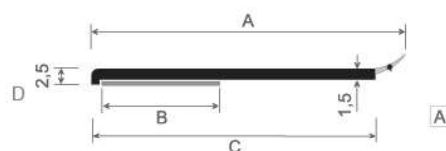

PERFILPLUS

PERFILES AUXILIARES

ARTÍCULO	REFERENCIA	COLOR	FORMATO	MEDIDAS A	MEDIDAS B	MEDIDAS C	MEDIDAS D	PRECIO
Pletina / tapajuntas	0783025R	Blanco	Rollo 150 m.	30 mm	12 mm	2,5 mm	1,5 mm	0,73 €/m.
Pletina / tapajuntas	0784025R	Blanco	Rollo 150 m.	40 mm	12 mm	2,5 mm	1,5 mm	0,90 €/m.
Pletina / tapajuntas	0785025R	Blanco	Rollo 150 m.	50 mm	12 mm	2,5 mm	1,5 mm	1,01 €/m.
Pletina / tapajuntas	0786025R	Blanco	Rollo 150 m.	60 mm	12 mm	2,5 mm	1,5 mm	1,17 €/m.
Caja contenedora rollo 150 m.	***	***	***	810 mm	810 mm	60 mm	***	***

ARTÍCULO	REFERENCIA	COLOR	FORMATO	MEDIDAS A	MEDIDAS B	MEDIDAS C	MEDIDAS D	PRECIO
Pletina / tapajuntas	078130K	Folio estándar	6 mts.(60 m por paquete)	30 mm	15 mm	3 mm	2 mm	2,40 €/m
		Resto folios	6 mts.(60 m por paquete)	30 mm	15 mm	3 mm	2 mm	2,64 €/m
Pletina / tapajuntas	078140K	Folio estándar	6 mts.(60 m por paquete)	40 mm	15 mm	3 mm	2 mm	2,63 €/m
		Resto folios	6 mts.(60 m por paquete)	40 mm	15 mm	3 mm	2 mm	2,90€/m
Pletina / tapajuntas	078150K	Folio estándar	6 mts.(60 m por paquete)	50 mm	15 mm	3 mm	2 mm	2,87 €/m
		Resto folios	6 mts.(60 m por paquete)	50 mm	15 mm	3 mm	2 mm	3,15 €/m
Pletina / tapajuntas	078160K	Folio estándar	6 mts.(60 m por paquete)	60 mm	15 mm	3 mm	2 mm	3,16 €/m
		Resto folios	6 mts.(60 m por paquete)	60 mm	15 mm	3 mm	2 mm	3,47 €/m

ARTÍCULO	REFERENCIA	COLOR	FORMATO	MEDIDAS A	MEDIDAS B	MEDIDAS C	MEDIDAS D	PRECIO
Pletina / tapajuntas con goma lateral	0783025 WLR	Blanco	Rollo 150 m.	30 mm	12 mm	25 mm	2,5 mm	0,97 €/m.

ARTÍCULO	REFERENCIA	COLOR	FORMATO	MEDIDAS A	MEDIDAS B	MEDIDAS C	MEDIDAS D	PRECIO
Ángulo de pvc	535	Blanco	6 mts.(60 m por paquete)	40 mm	40 mm	2 mm	***	1,45 €/m.
		Folio estándar	6 mts.(60 m por paquete)	40 mm	40 mm	2 mm	***	4,14 €/m
		Resto folios	6 mts.(60 m por paquete)	40 mm	40 mm	2 mm	***	4,55 €/m