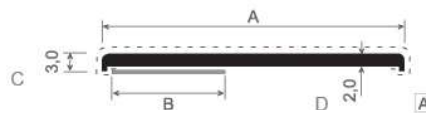

PERFILPLUS

PERFILES AUXILIARES

ARTÍCULO	REFERENCIA	COLOR	FORMATO	MEDIDAS A	MEDIDAS B	MEDIDAS C	MEDIDAS D	PRECIO
Pletina / tapajuntas	0783025R	Blanco	Rollo 150 m.	30 mm	12 mm	2,5 mm	1,5 mm	0,73 €/m.
Pletina / tapajuntas	0784025R	Blanco	Rollo 150 m.	40 mm	12 mm	2,5 mm	1,5 mm	0,90 €/m.
Pletina / tapajuntas	0785025R	Blanco	Rollo 150 m.	50 mm	12 mm	2,5 mm	1,5 mm	1,01 €/m.
Pletina / tapajuntas	0786025R	Blanco	Rollo 150 m.	60 mm	12 mm	2,5 mm	1,5 mm	1,17 €/m.
Caja contenedora rollo 150 m.	***	***	***	810 mm	810 mm	60 mm	***	***

ARTÍCULO	REFERENCIA	COLOR	FORMATO	MEDIDAS A	MEDIDAS B	MEDIDAS C	MEDIDAS D	PRECIO
Pletina / tapajuntas	078130K	Folio estándar	6 mts.(60 m por paquete)	30 mm	15 mm	3 mm	2 mm	2,40 €/m
		Resto folios	6 mts.(60 m por paquete)	30 mm	15 mm	3 mm	2 mm	2,64 €/m
Pletina / tapajuntas	078140K	Folio estándar	6 mts.(60 m por paquete)	40 mm	15 mm	3 mm	2 mm	2,63 €/m
		Resto folios	6 mts.(60 m por paquete)	40 mm	15 mm	3 mm	2 mm	2,90€/m
Pletina / tapajuntas	078150K	Folio estándar	6 mts.(60 m por paquete)	50 mm	15 mm	3 mm	2 mm	2,87 €/m
		Resto folios	6 mts.(60 m por paquete)	50 mm	15 mm	3 mm	2 mm	3,15 €/m
Pletina / tapajuntas	078160K	Folio estándar	6 mts.(60 m por paquete)	60 mm	15 mm	3 mm	2 mm	3,16 €/m
		Resto folios	6 mts.(60 m por paquete)	60 mm	15 mm	3 mm	2 mm	3,47 €/m

ARTÍCULO	REFERENCIA	COLOR	FORMATO	MEDIDAS A	MEDIDAS B	MEDIDAS C	MEDIDAS D	PRECIO
Pletina / tapajuntas con goma lateral	0783025 WLR	Blanco	Rollo 150 m.	30 mm	12 mm	25 mm	2,5 mm	0,97 €/m.

ARTÍCULO	REFERENCIA	COLOR	FORMATO	MEDIDAS A	MEDIDAS B	MEDIDAS C	MEDIDAS D	PRECIO
Ángulo de pvc	535	Blanco	6 mts.(60 m por paquete)	40 mm	40 mm	2 mm	***	1,45 €/m.
		Folio estándar	6 mts.(60 m por paquete)	40 mm	40 mm	2 mm	***	4,14 €/m
		Resto folios	6 mts.(60 m por paquete)	40 mm	40 mm	2 mm	***	4,55 €/m