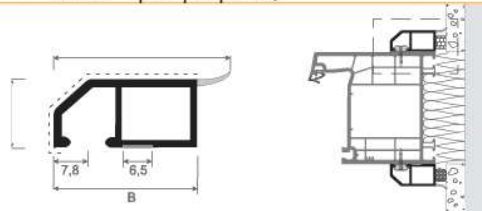

ARTÍCULO	REFERENCIA	COLOR	FORMATO	MEDIDAS A	MEDIDAS B	MEDIDAS C	MEDIDAS D	PRECIO
Pletina / tapajuntas	078130K	Folio estándar	6 mts.(60 m por paquete)	30 mm	15 mm	3 mm	2 mm	2,40 €/m
		Resto folios	6 mts.(60 m por paquete)	30 mm	15 mm	3 mm	2 mm	2,64 €/m
Pletina / tapajuntas	078140K	Folio estándar	6 mts.(60 m por paquete)	40 mm	15 mm	3 mm	2 mm	2,63 €/m
		Resto folios	6 mts.(60 m por paquete)	40 mm	15 mm	3 mm	2 mm	2,90€/m
Pletina / tapajuntas	078150K	Folio estándar	6 mts.(60 m por paquete)	50 mm	15 mm	3 mm	2 mm	2,87 €/m
		Resto folios	6 mts.(60 m por paquete)	50 mm	15 mm	3 mm	2 mm	3,15 €/m
Pletina / tapajuntas	078160K	Folio estándar	6 mts.(60 m por paquete)	60 mm	15 mm	3 mm	2 mm	3,16 €/m
		Resto folios	6 mts.(60 m por paquete)	60 mm	15 mm	3 mm	2 mm	3,47 €/m

ARTÍCULO	REFERENCIA	COLOR	FORMATO	MEDIDAS A	MEDIDAS B	MEDIDAS C	MEDIDAS D	PRECIO
Pletina / tapajuntas con goma lateral	0783025 WLR	Blanco	Rollo 150 m.	30 mm	12 mm	25 mm	2,5 mm	0,97 €/m.

ARTÍCULO	REFERENCIA	COLOR	FORMATO	MEDIDAS A	MEDIDAS B	MEDIDAS C	MEDIDAS D	PRECIO
Ángulo de pvc	535	Blanco	6 mts.(60 m por paquete)	40 mm	40 mm	2 mm	***	1,45 €/m.
		Folio estándar	6 mts.(60 m por paquete)	40 mm	40 mm	2 mm	***	4,14 €/m
		Resto folios	6 mts.(60 m por paquete)	40 mm	40 mm	2 mm	***	4,55 €/m

ARTÍCULO	REFERENCIA	COLOR	FORMATO	MEDIDAS A	MEDIDAS B	MEDIDAS C	MEDIDAS D	PRECIO
Ángulo de plegado variable	413	Blanco	6 mts.(30 m por paquete)	160 mm	80 mm	3 mm	***	4,80 €/m.
		Folio estándar	6 mts.(30 m por paquete)	160 mm	80 mm	3 mm	***	7,42 €/m
		Resto folios	6 mts.(30 m por paquete)	160 mm	80 mm	3 mm	***	8,16 €/m

ARTÍCULO	REFERENCIA	COLOR	FORMATO	MEDIDAS A	MEDIDAS B	MEDIDAS C	MEDIDAS D	PRECIO
Remate exterior vertical	0781530 - WL	Blanco	6 mts.(60 m por paquete)	30 mm	23 mm	15 mm	***	1,92 €/m.
		Folio estándar	6 mts.(60 m por paquete)	30 mm	23 mm	15 mm	***	3,18 €/m
		Resto folios	6 mts.(60 m por paquete)	30 mm	23 mm	15 mm	***	3,59 €/m