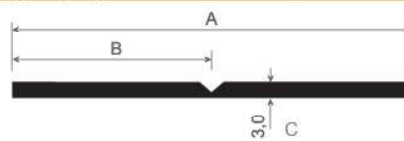

ARTÍCULO	REFERENCIA	COLOR	FORMATO	MEDIDAS A	MEDIDAS B	MEDIDAS C	MEDIDAS D	PRECIO
Pletina / tapajuntas	078130K	Folio estándar	6 mts.(60 m por paquete)	30 mm	15 mm	3 mm	2 mm	2,40 €/m
		Resto folios	6 mts.(60 m por paquete)	30 mm	15 mm	3 mm	2 mm	2,64 €/m
Pletina / tapajuntas	078140K	Folio estándar	6 mts.(60 m por paquete)	40 mm	15 mm	3 mm	2 mm	2,63 €/m
		Resto folios	6 mts.(60 m por paquete)	40 mm	15 mm	3 mm	2 mm	2,90€/m
Pletina / tapajuntas	078150K	Folio estándar	6 mts.(60 m por paquete)	50 mm	15 mm	3 mm	2 mm	2,87 €/m
		Resto folios	6 mts.(60 m por paquete)	50 mm	15 mm	3 mm	2 mm	3,15 €/m
Pletina / tapajuntas	078160K	Folio estándar	6 mts.(60 m por paquete)	60 mm	15 mm	3 mm	2 mm	3,16 €/m
		Resto folios	6 mts.(60 m por paquete)	60 mm	15 mm	3 mm	2 mm	3,47 €/m

ARTÍCULO	REFERENCIA	COLOR	FORMATO	MEDIDAS A	MEDIDAS B	MEDIDAS C	MEDIDAS D	PRECIO
Pletina / tapajuntas con goma lateral	0783025 WLR	Blanco	Rollo 150 m.	30 mm	12 mm	25 mm	2,5 mm	0,97 €/m.

ARTÍCULO	REFERENCIA	COLOR	FORMATO	MEDIDAS A	MEDIDAS B	MEDIDAS C	MEDIDAS D	PRECIO
Ángulo de pvc	535	Blanco	6 mts.(60 m por paquete)	40 mm	40 mm	2 mm	***	1,45 €/m.
		Folio estándar	6 mts.(60 m por paquete)	40 mm	40 mm	2 mm	***	4,14 €/m
		Resto folios	6 mts.(60 m por paquete)	40 mm	40 mm	2 mm	***	4,55 €/m

Ángulo de pvc	560	Blanco	6 mts.(30 m por paquete)	25 mm	100 mm	2,5 mm	***	2,97 €/m
		Folio estándar	6 mts.(30 m por paquete)	25 mm	100 mm	2,5 mm	***	5,17 €/m
		Resto folios	6 mts.(30 m por paquete)	25 mm	100 mm	2,5 mm	***	5,69 €/m

ARTÍCULO	REFERENCIA	COLOR	FORMATO	MEDIDAS A	MEDIDAS B	MEDIDAS C	MEDIDAS D	PRECIO
Ángulo de plegado variable	413	Blanco	6 mts.(30 m por paquete)	160 mm	80 mm	3 mm	***	4,80 €/m.
		Folio estándar	6 mts.(30 m por paquete)	160 mm	80 mm	3 mm	***	7,42 €/m
		Resto folios	6 mts.(30 m por paquete)	160 mm	80 mm	3 mm	***	8,16 €/m