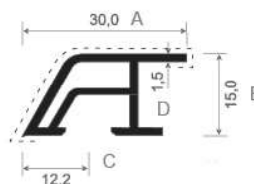

ARTÍCULO	REFERENCIA	COLOR	FORMATO	MEDIDAS A	MEDIDAS B	MEDIDAS C	MEDIDAS D	PRECIO
Perfil de remate exterior (vierteaguas)	946	Blanco	6 mts.(60 m por paquete)	30 mm	15 mm	12,2 mm	1,5 mm	1,01 €/m
		Folio estándar	6 mts.(60 m por paquete)	30 mm	15 mm	12,2 mm	1,5 mm	3,06 €/m
		Resto folios	6 mts.(60 m por paquete)	30 mm	15 mm	12,2 mm	1,5 mm	3,17 €/m