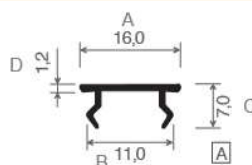

ARTÍCULO	REFERENCIA	COLOR	FORMATO	MEDIDAS A	MEDIDAS B	MEDIDAS C	MEDIDAS D	PRECIO
Perfil de clip adecuado para euronut	440	Blanco	6 mts.(60 m por paquete)	16 mm	11 mm	7 mm	1,2 mm	0,38 €/m.