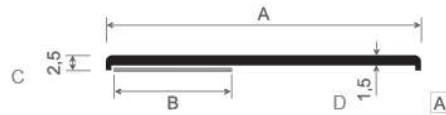

PERFILPLUS

PERFILES AUXILIARES

ARTÍCULO	REFERENCIA	COLOR	FORMATO	MEDIDAS A	MEDIDAS B	MEDIDAS C	MEDIDAS D	PRECIO
Pletina / tapajuntas	0783025R	Blanco	Rollo 150 m.	30 mm	12 mm	2,5 mm	1,5 mm	0,73 €/m.
Pletina / tapajuntas	0784025R	Blanco	Rollo 150 m.	40 mm	12 mm	2,5 mm	1,5 mm	0,90 €/m.
Pletina / tapajuntas	0785025R	Blanco	Rollo 150 m.	50 mm	12 mm	2,5 mm	1,5 mm	1,01 €/m.
Pletina / tapajuntas	0786025R	Blanco	Rollo 150 m.	60 mm	12 mm	2,5 mm	1,5 mm	1,17 €/m.
Caja contenedora rollo 150 m.	***	***	***	810 mm	810 mm	60 mm	***	***

ARTÍCULO	REFERENCIA	COLOR	FORMATO	MEDIDAS A	MEDIDAS B	MEDIDAS C	MEDIDAS D	PRECIO
Pletina / tapajuntas	078130K	Folio estándar	6 mts.(60 m por paquete)	30 mm	15 mm	3 mm	2 mm	2,40 €/m
		Resto folios	6 mts.(60 m por paquete)	30 mm	15 mm	3 mm	2 mm	2,64 €/m
Pletina / tapajuntas	078140K	Folio estándar	6 mts.(60 m por paquete)	40 mm	15 mm	3 mm	2 mm	2,63 €/m
		Resto folios	6 mts.(60 m por paquete)	40 mm	15 mm	3 mm	2 mm	2,90€/m
Pletina / tapajuntas	078150K	Folio estándar	6 mts.(60 m por paquete)	50 mm	15 mm	3 mm	2 mm	2,87 €/m
		Resto folios	6 mts.(60 m por paquete)	50 mm	15 mm	3 mm	2 mm	3,15 €/m
Pletina / tapajuntas	078160K	Folio estándar	6 mts.(60 m por paquete)	60 mm	15 mm	3 mm	2 mm	3,16 €/m
		Resto folios	6 mts.(60 m por paquete)	60 mm	15 mm	3 mm	2 mm	3,47 €/m

ARTÍCULO	REFERENCIA	COLOR	FORMATO	MEDIDAS A	MEDIDAS B	MEDIDAS C	MEDIDAS D	PRECIO
Pletina / tapajuntas con goma lateral	0783025 WLR	Blanco	Rollo 150 m.	30 mm	12 mm	25 mm	2,5 mm	0,97 €/m.

ARTÍCULO	REFERENCIA	COLOR	FORMATO	MEDIDAS A	MEDIDAS B	MEDIDAS C	MEDIDAS D	PRECIO
Ángulo de pvc	535	Blanco	6 mts.(60 m por paquete)	40 mm	40 mm	2 mm	***	1,45 €/m.
		Folio estándar	6 mts.(60 m por paquete)	40 mm	40 mm	2 mm	***	4,14 €/m
		Resto folios	6 mts.(60 m por paquete)	40 mm	40 mm	2 mm	***	4,55 €/m